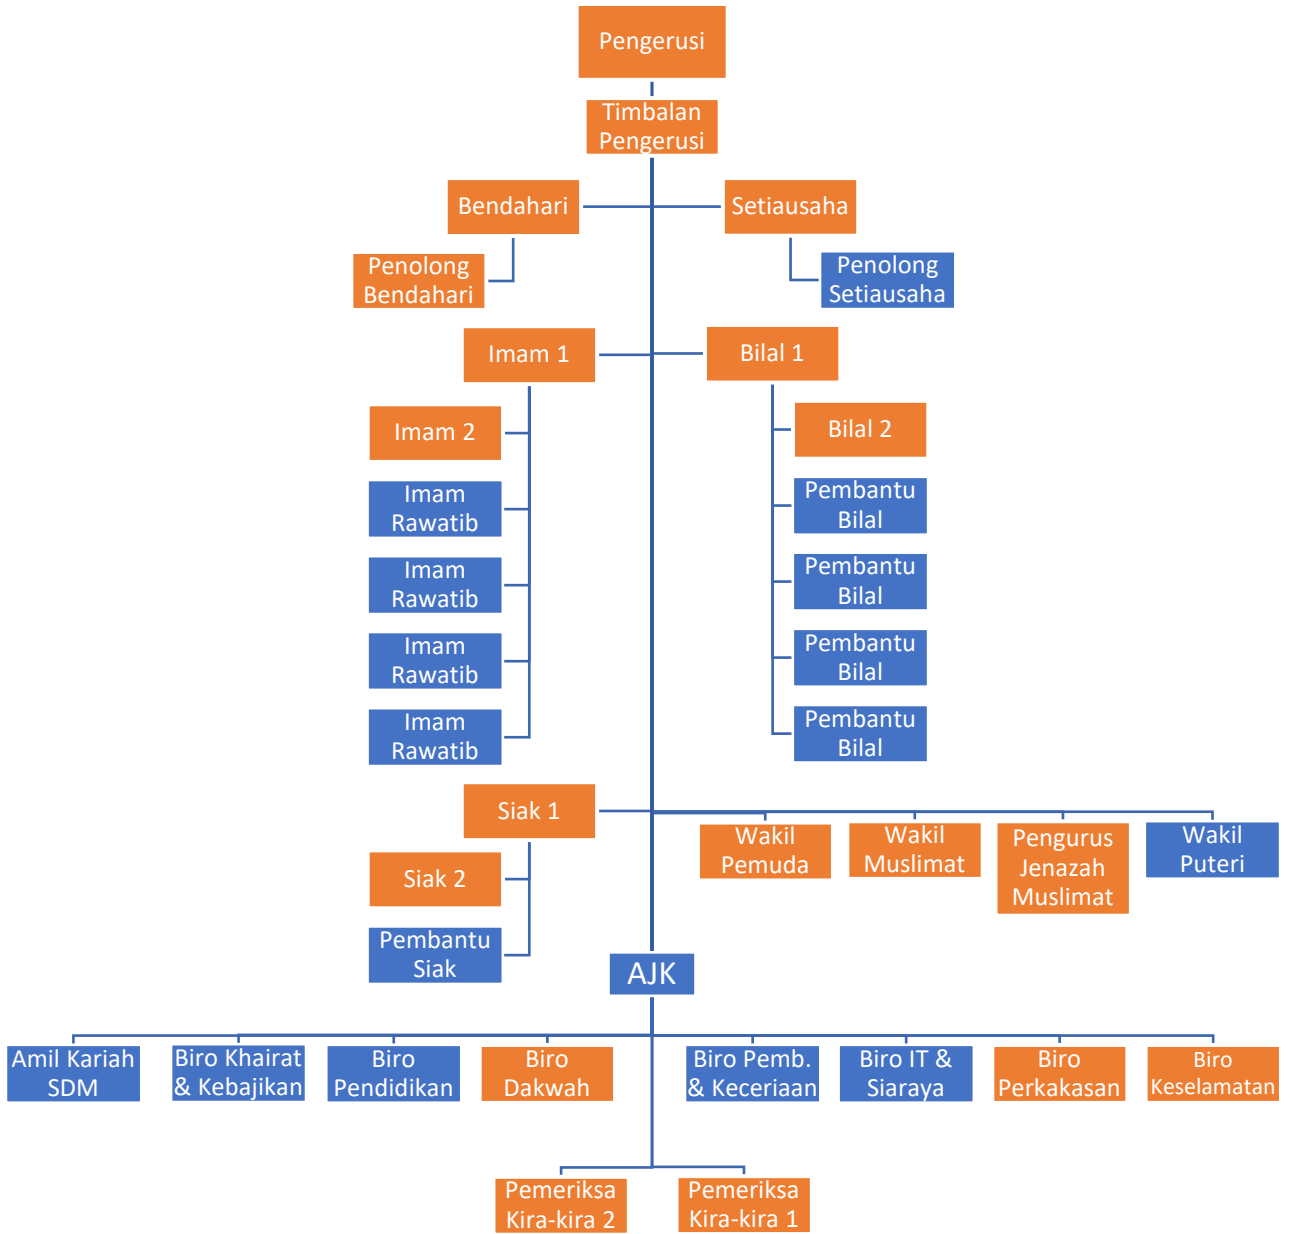

Struktur Organisasi SURAU DARUL MUSLIMIN TAHUN 2024-2026

- Watikah Lantikan MAIS
- Lantikan Surau Darul Muslimin